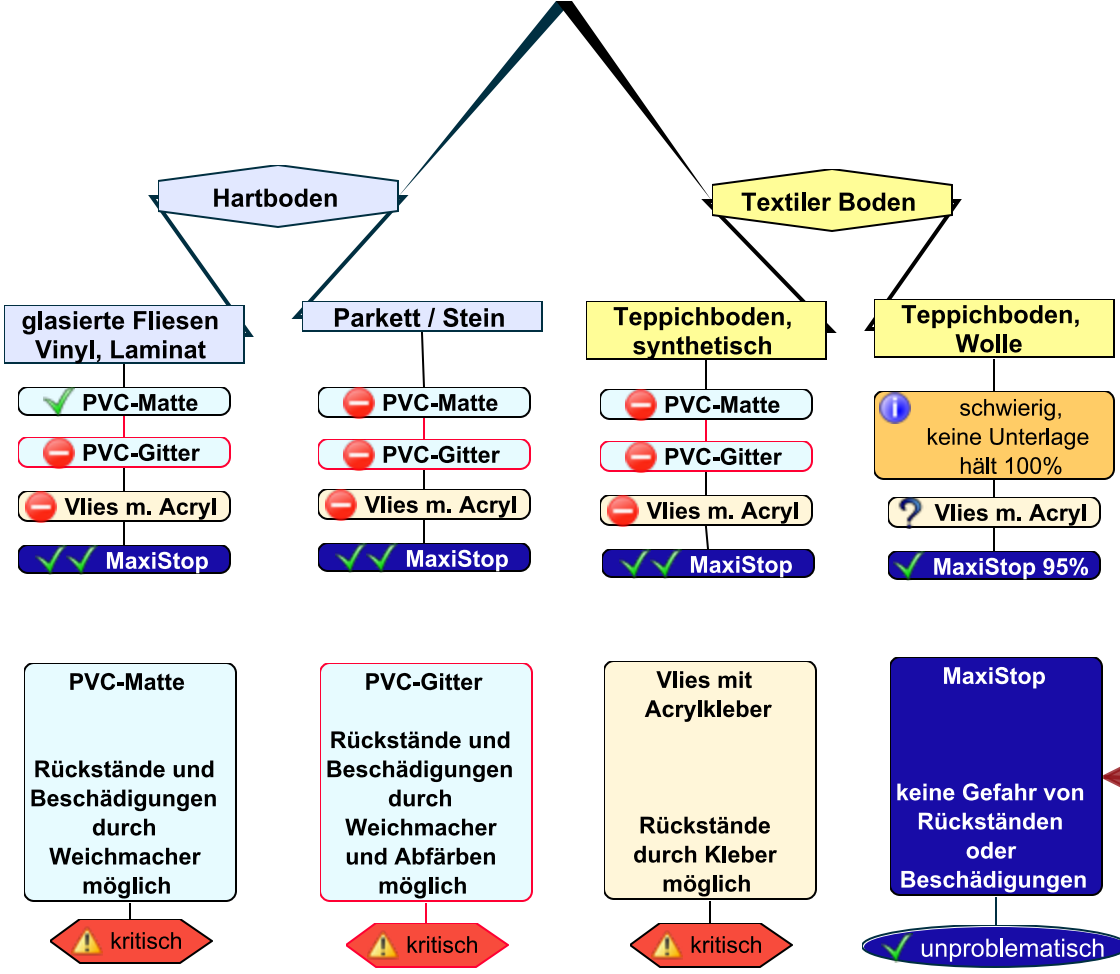

Übersicht für die Auswahl der richtigen Teppichunterlage abhängig vom Untergrund

wenn Ihr Teppich oder Flachgewebe rutscht, abfärbt oder wellt.

MaxiStop bietet Sicherheit auf allen Untergründen
dagobertwindolf.de
windolf-shop.de